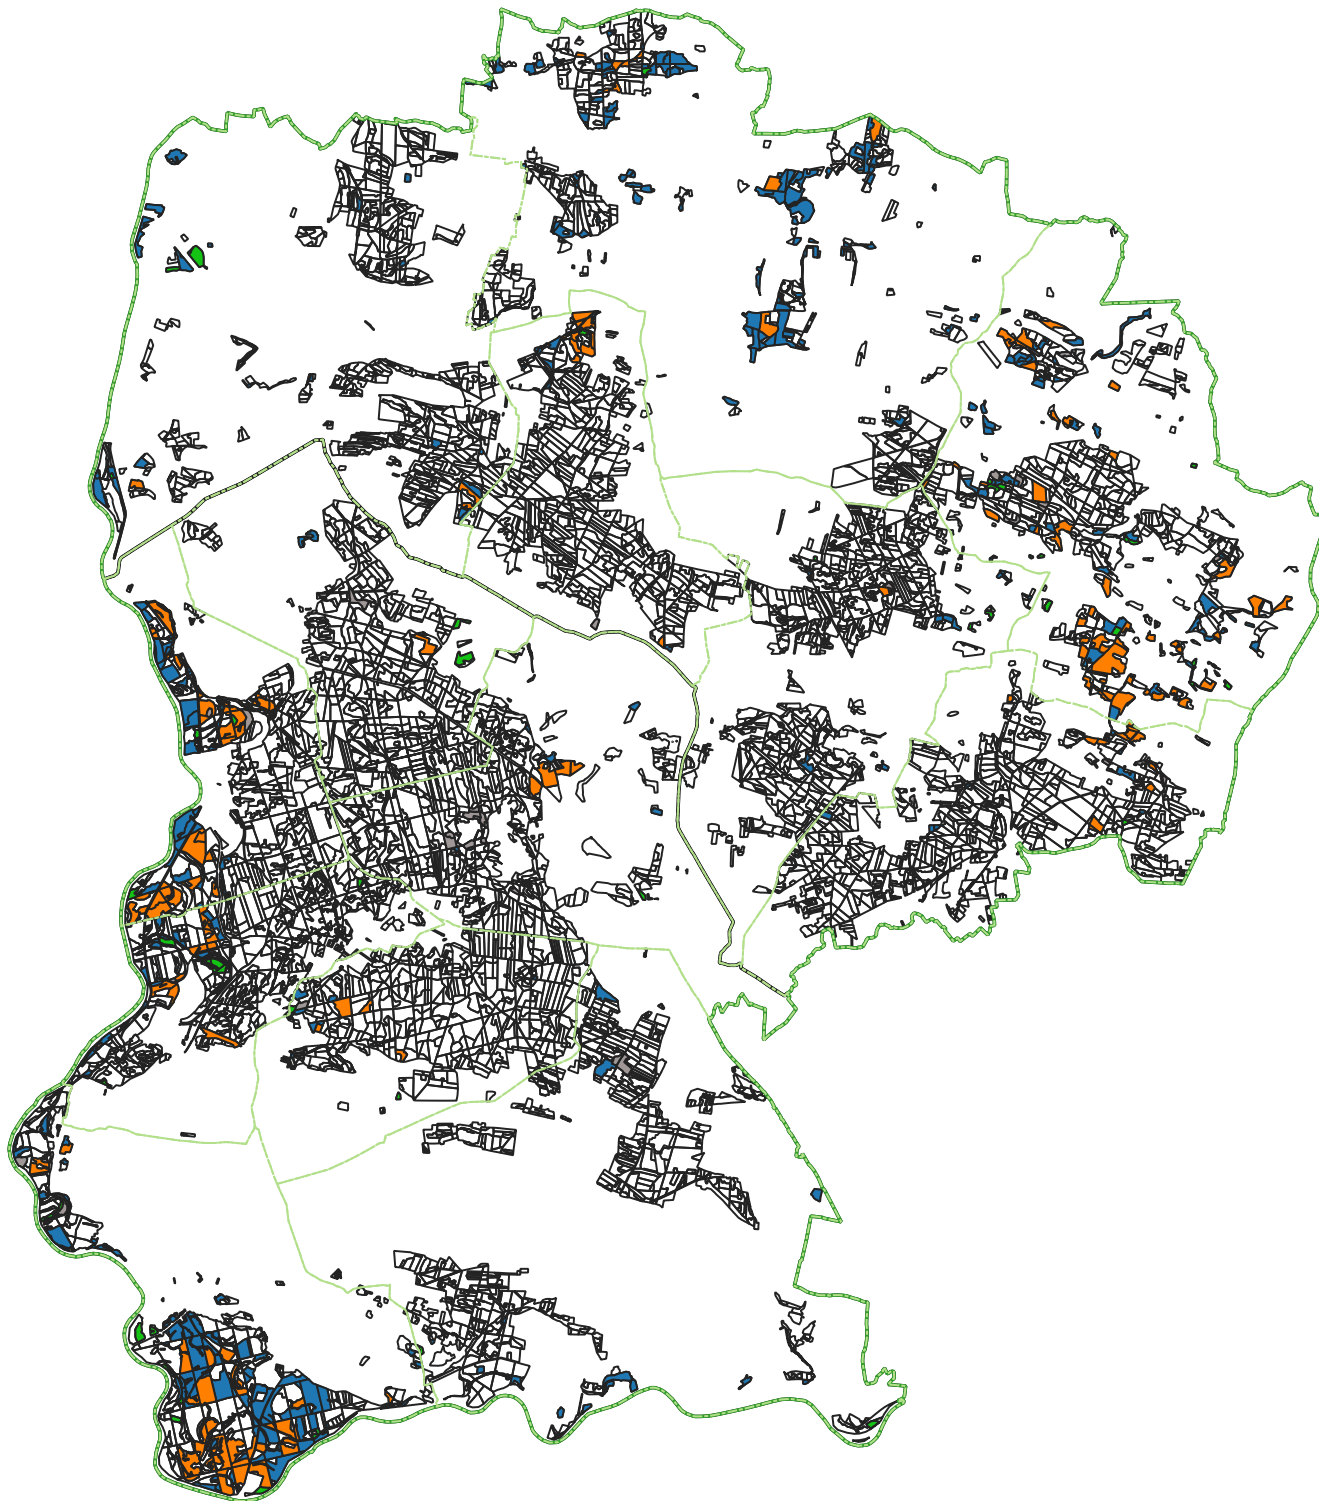

Lasy objęte analizą listy  
obszarów, na których  
wprowadzone zostaną  
wyłączenia i ograniczenia w  
pozyskaniu drewna

Nadleśnictwo Wołów

Skala 1: 150 000

LEGENDA

-  Granica nadleśnictwa
-  Granica obrębu leśnego
-  Granica leśnictwa
-  Granica wydzielenia leśnego
-  Lasy objęte moratorium MKiŚ bez zmian w stosunku do polecenia 08.01.2024 r.
-  Lasy objęte moratorium MKiŚ do modyfikacji w stosunku do polecenia z dnia 08.01.2024 r.
-  Lasy objęte moratorium MKiŚ do usunięcia w stosunku do polecenia z dnia 08.01.2024 r.
-  Lasy do dodania do moratorium MKiŚ w stosunku do polecenia z dnia 08.01.2024 r.

0 2,5 5 km